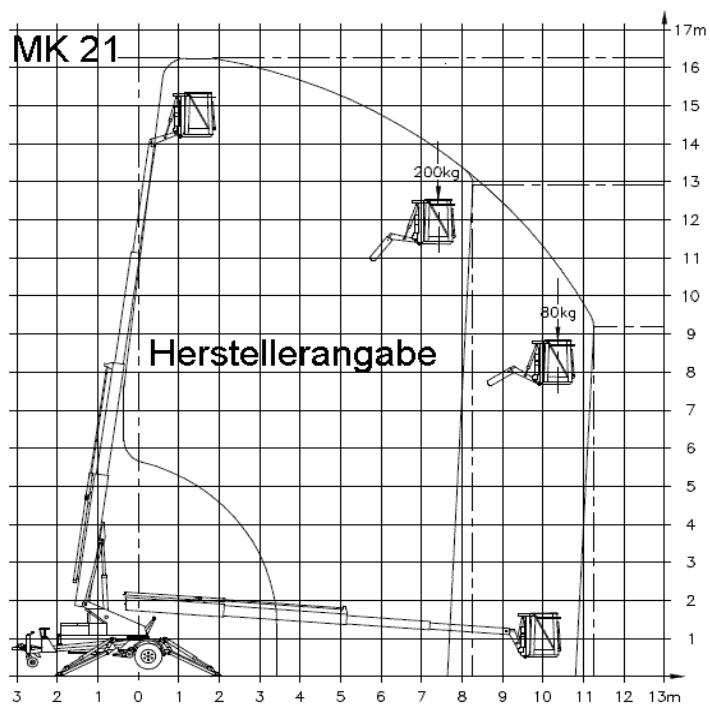

Anhänger - Arbeitsbühne

AT 160

Technische Daten :

max. Arbeitshöhe	16,0 m
max. Reichweite	11,0 m
Korblast	200 kg
Drehbereich	360°
Korbschwenken	ja
Eigengewicht	1.975 kg
Antrieb	Batterie
Transportlänge	8,00 m
Transportbreite	1,75 m
Transporthöhe	2,05 m
Abstützbreite vorn	4,00 m
Abstützbreite hinten	4,00 m
Hersteller	Denka