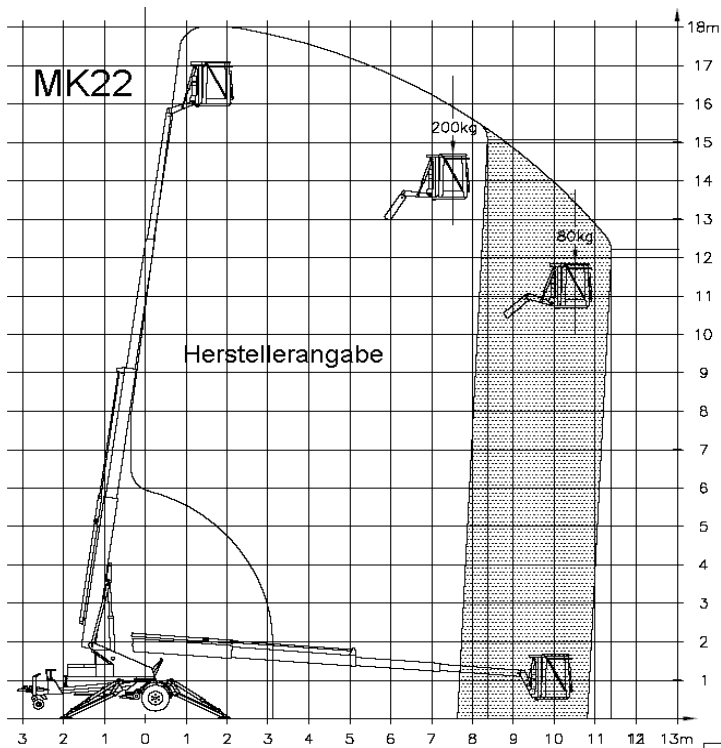

Anhänger - Arbeitsbühne

AT 180

Technische Daten :

| | |
|-----------------------------|-----------------|
| max. Arbeitshöhe | 18,0 m |
| max. Reichweite | 11,0 m |
| Korblast | 200 kg |
| Drehbereich | 360° |
| Korbschwenken | ja |
| Eigengewicht | 1.975 kg |
| Antrieb | Batterie |
| Transportlänge | 8,00 m |
| Transportbreite | 1,75 m |
| Transporthöhe | 2,05 m |
| Abstützbreite vorn | 4,00 m |
| Abstützbreite hinten | 4,00 m |
| Hersteller | Denka |