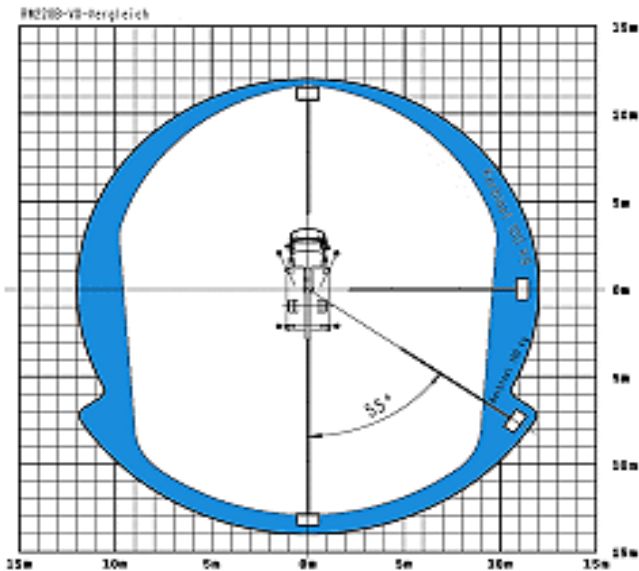

LKW - ARBEITSBÜHNE

LT 220

Technische Daten :

max. Arbeitshöhe	22,0 m
max. Reichweite*	14,0 m
Korblast	200 kg
Drehbereich	420°
Korbschwenken	2 x 80°
Eigengewicht	3.490 kg
Antrieb	über Fahrzeug
Transportlänge	7,45 m
Transportbreite	2,21 m
Transporthöhe	3,00 m
Abstützbreite vorn	3,20 m
Abstützbreite hinten	3,20 m

*über Fahrzeugheck, seitlich 12,0 m