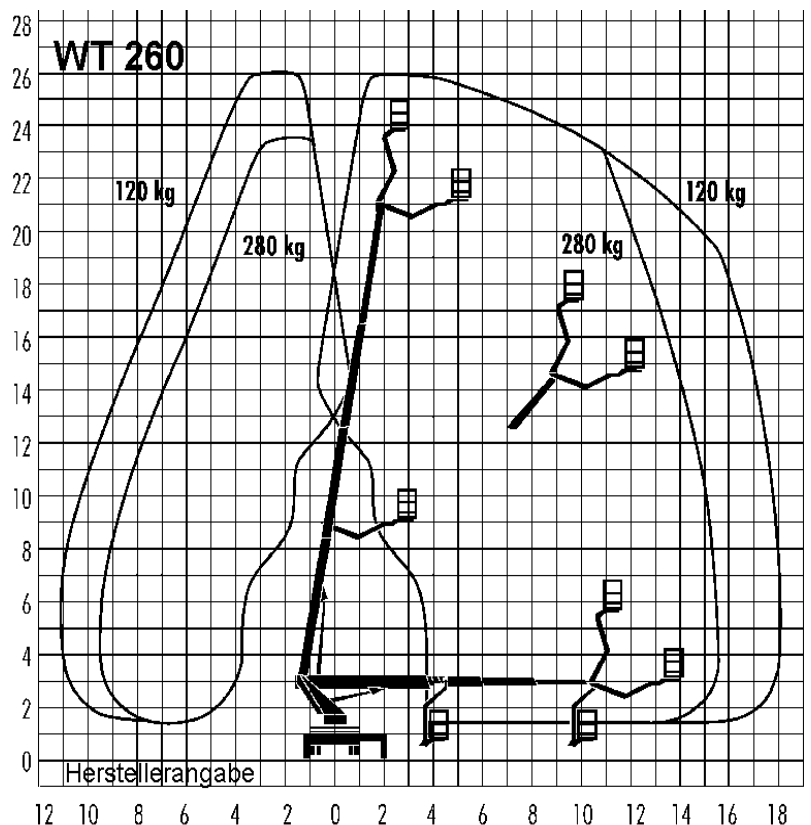

LKW - ARBEITSBÜHNE

LT 260

Technische Daten :

max. Arbeitshöhe	26,0 m
max. Reichweite	18,0 m
Korblast	250 kg
Drehbereich	500°
Korbschwenken	2 x 45°
Eigengewicht	7.490 kg
Antrieb	über Fahrzeug
Transportlänge	8,00 m
Transportbreite	2,50 m
Transporthöhe	3,20 m
Abstützbreite schmal	2,50 m
Abstützbreite breit	4,30 m