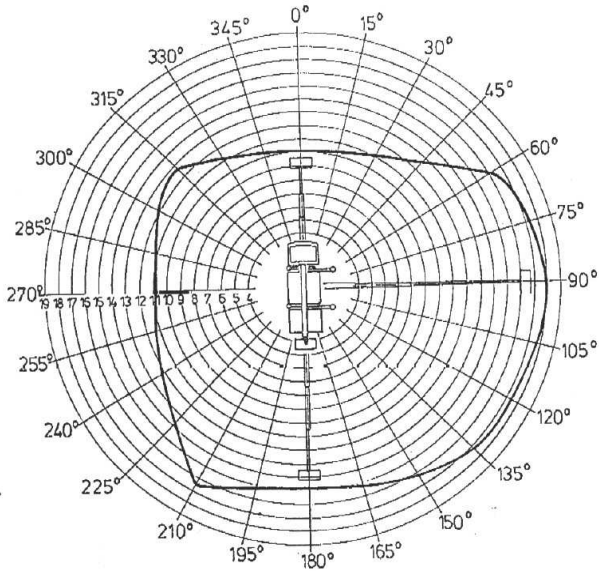

LKW - ARBEITSBÜHNE

LT 260

Technische Daten :

max. Arbeitshöhe	26,0 m
max. Reichweite	18,0 m
Korblast	250 kg
Drehbereich	500°
Korbschwenken	2 x 45°
Eigengewicht	7.490 kg
Antrieb	über Fahrzeug
Transportlänge	8,00 m
Transportbreite	2,50 m
Transporthöhe	3,20 m
Abstützbreite schmal	2,50 m
Abstützbreite breit	4,30 m